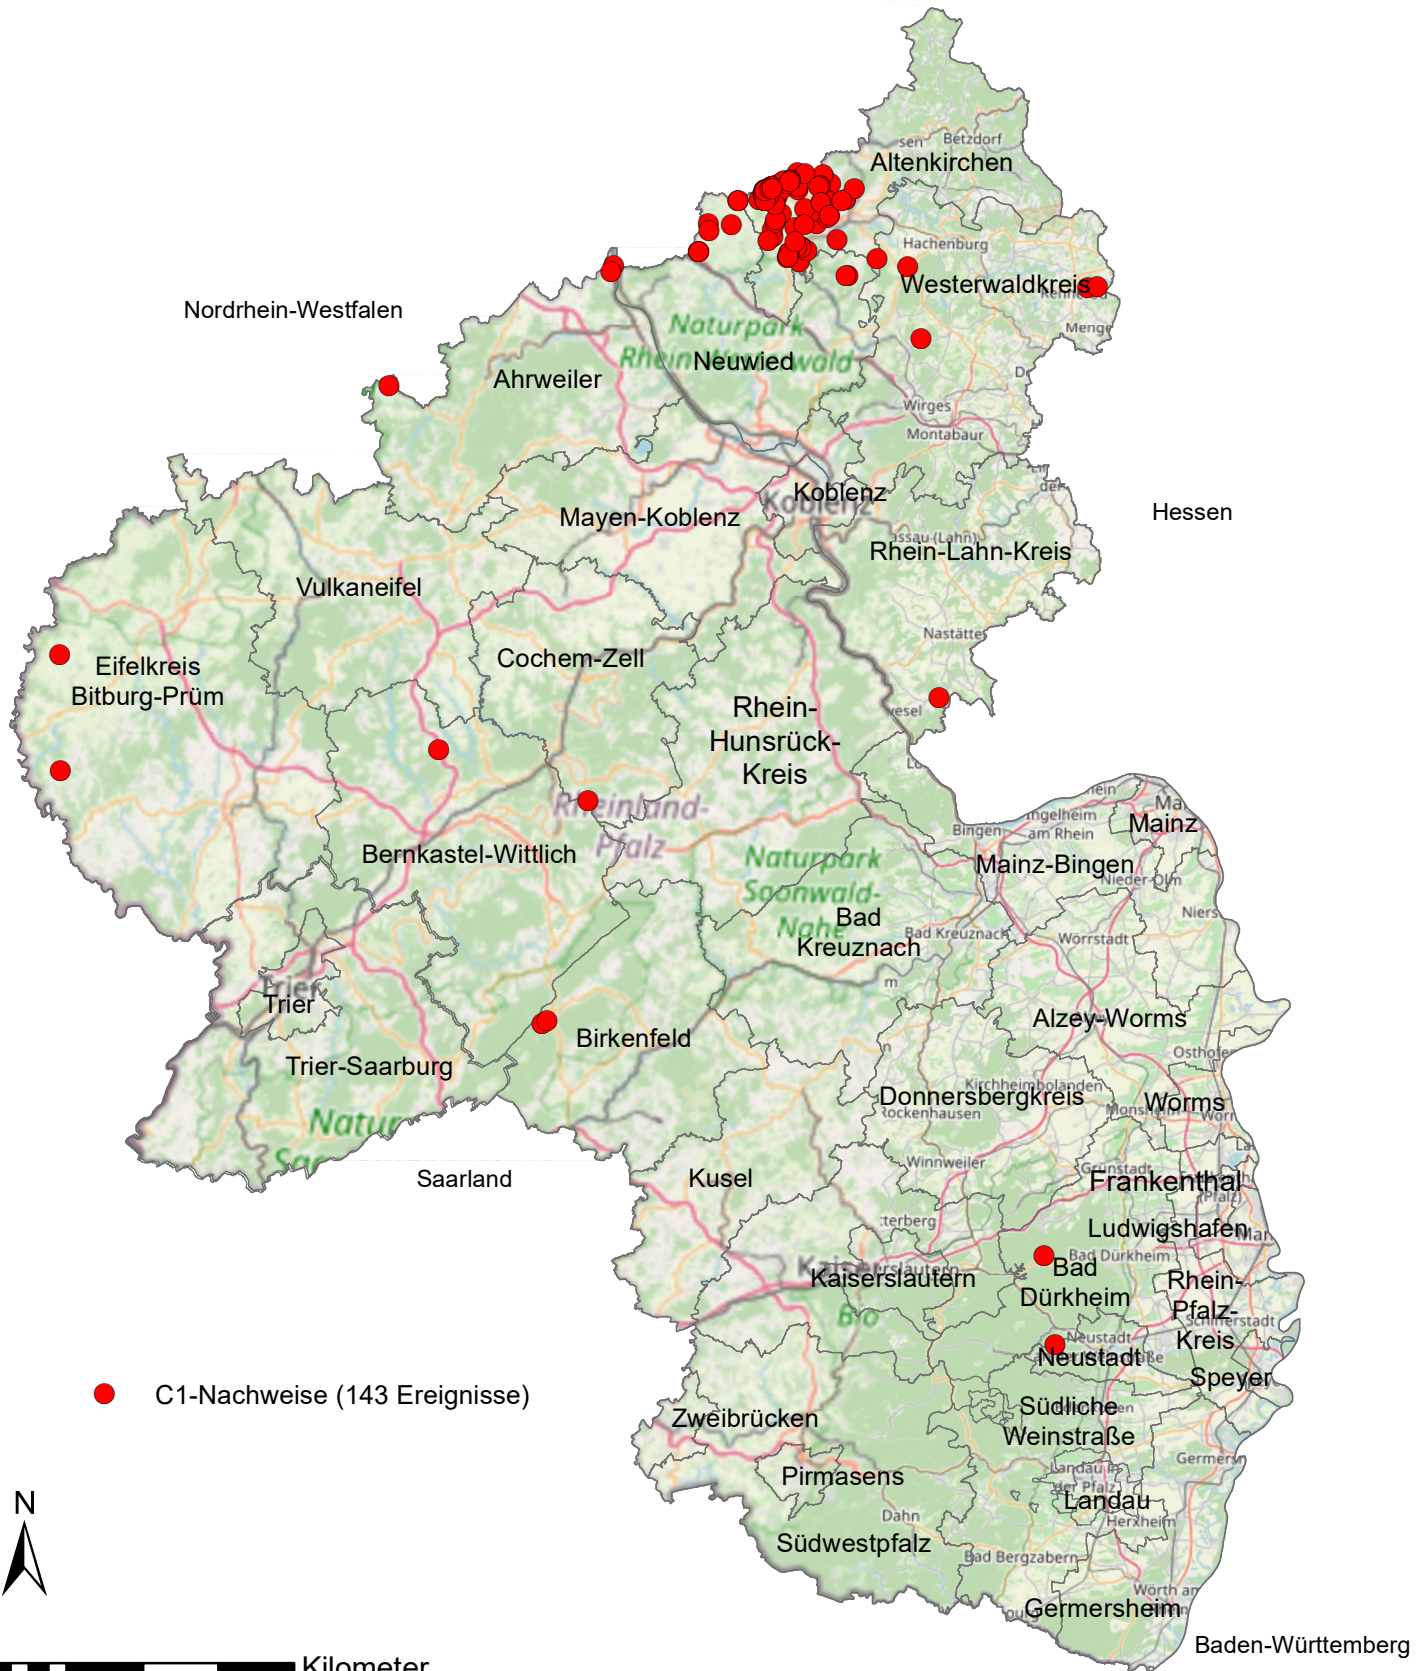

# Wolfsnachweise 2021

01.01.2021 bis 31.12.2021

Landesforsten  
Rheinland-Pfalz

Rheinland-Pfalz

MINISTERIUM FÜR  
KLIMASCHUTZ, UMWELT,  
ENERGIE UND MOBILITÄT

© OpenStreetMap (and) contributors, CC-BY-SA